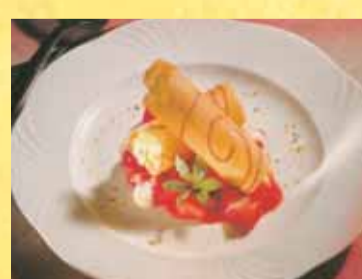

LasciateVi viziare con la nostra appetitosa e delicata cucina, da sempre rinomata ai nostri clienti per la semplice e gustosa bontà, seguendo le migliori e sane tradizioni. La serata tipica è proposta settimanalmente alla riscoperta di antichi sapori con specialità locali di primissima qualità; e un'ampia scelta di gustosi piatti della tradizione italiana è offerta giornalmente con buffet di colorate e fresche insalate per soddisfare al meglio le esigenze di ogni palato. Da non dimenticare è l'energetico e invitante buffet della prima colazione e i gustosissimi dessert serviti a fine pasto di bontà squisita.